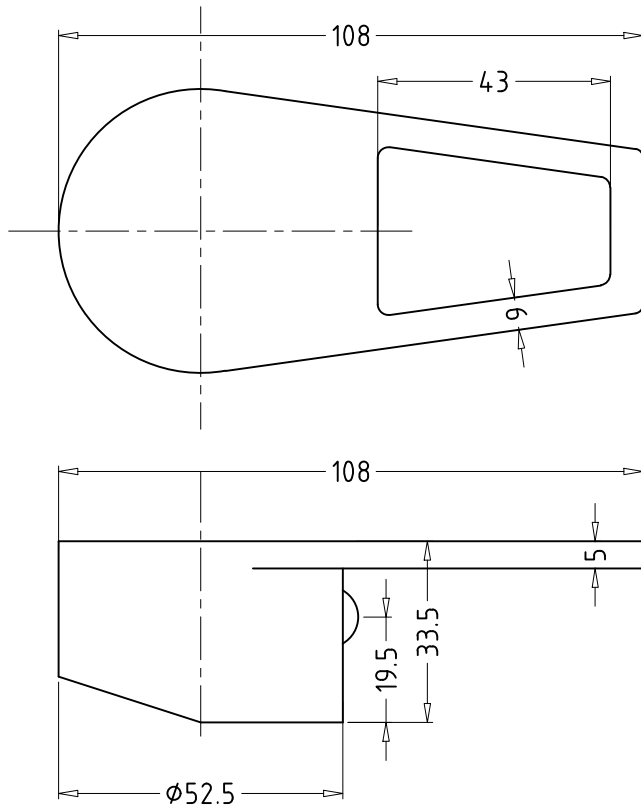

ASPIRO : KNOB

ASPIRO : HANDLE

ASPIRO : SL DIVERTOR
NORMAL PLATE