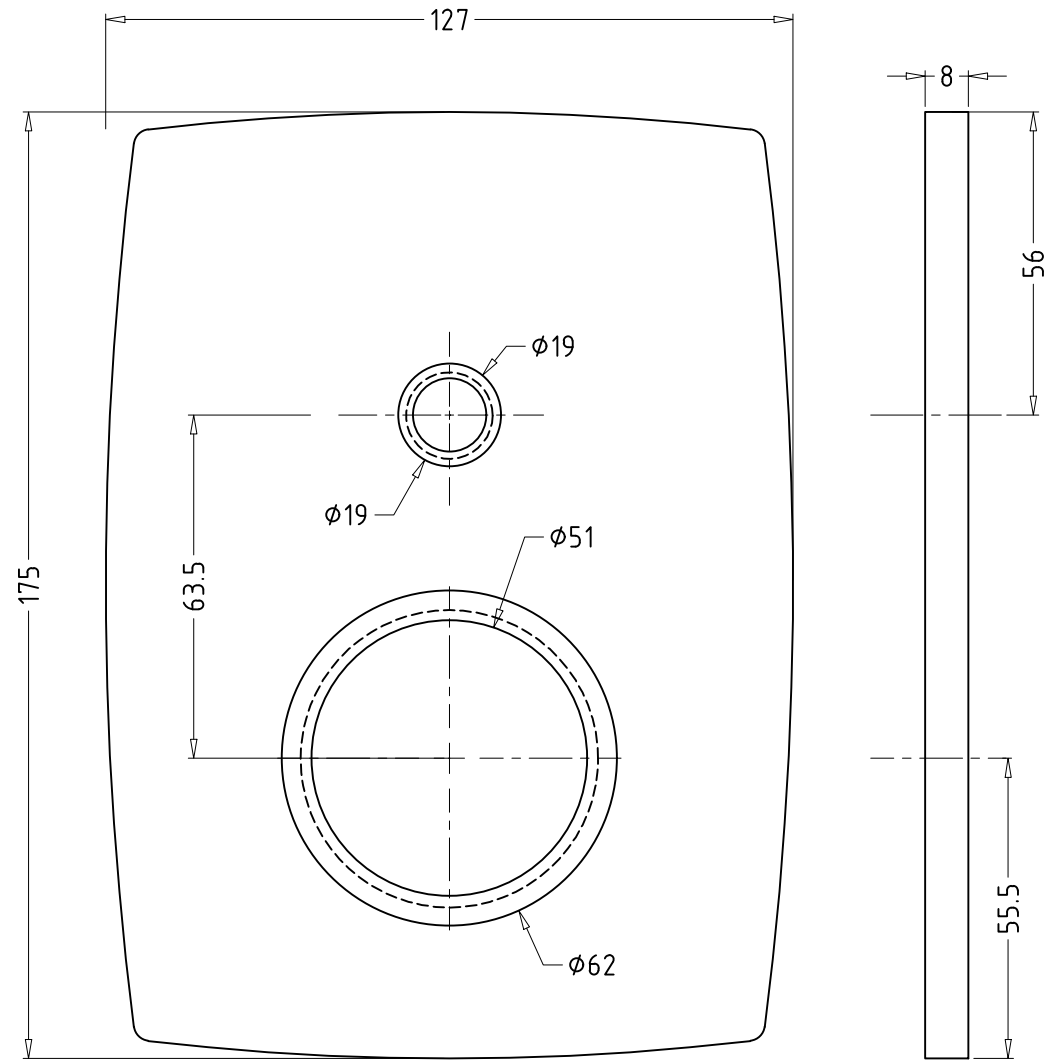

ASPIRO : KNOB

ASPIRO : HANDLE

ASPIRO : SL DIVERTOR
NORMAL PLATE