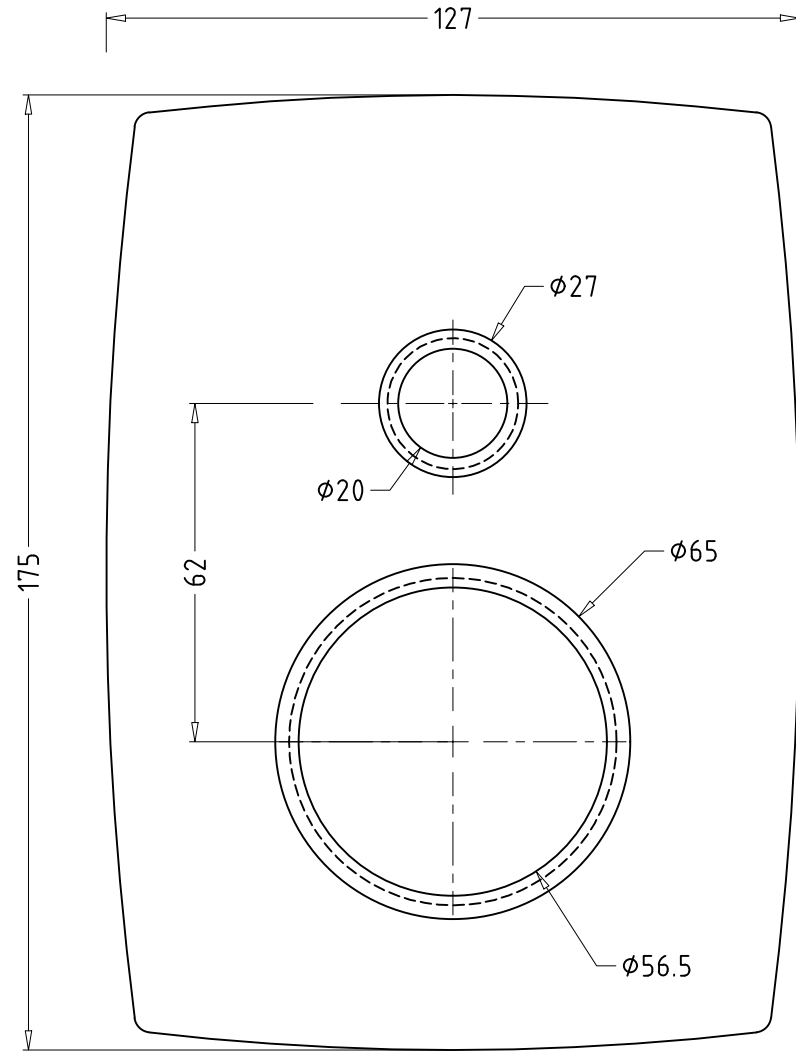

ASPIRO : HANDLE

ASPIRO : 3 INLET PLATE