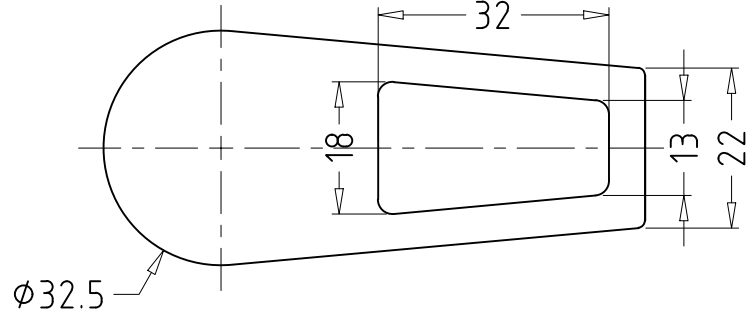

SLEEVE

HANDLE

WALL FLANGE

ASPIRO:570052
EXPOSE KIT FLUSH COCK