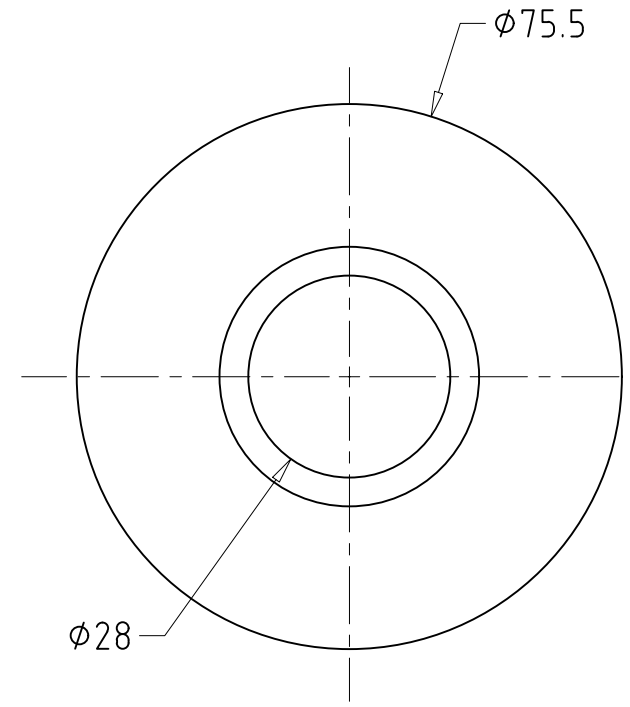

SLEEVE

HANDLE

WALL FLANGE

ASPIRO:570052
EXPOSE KIT FLUSH COCK