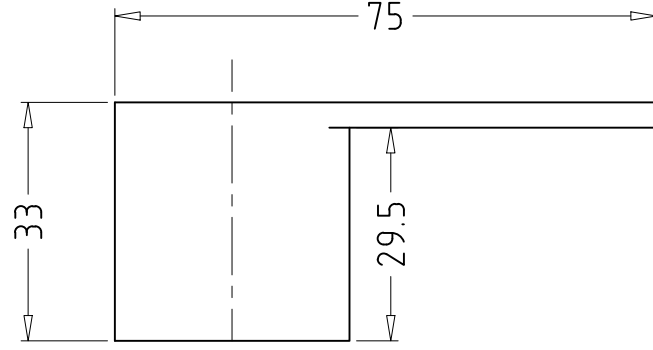

SLEEVE

HANDLE

WALL FLANGE

ASPIRO:570052
EXPOSE KIT FLUSH COCK