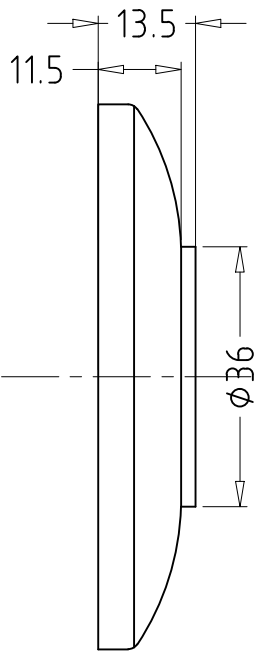

SLEEVE

HANDLE

WALL FLANGE

ASPIRO:570052
EXPOSE KIT FLUSH COCK