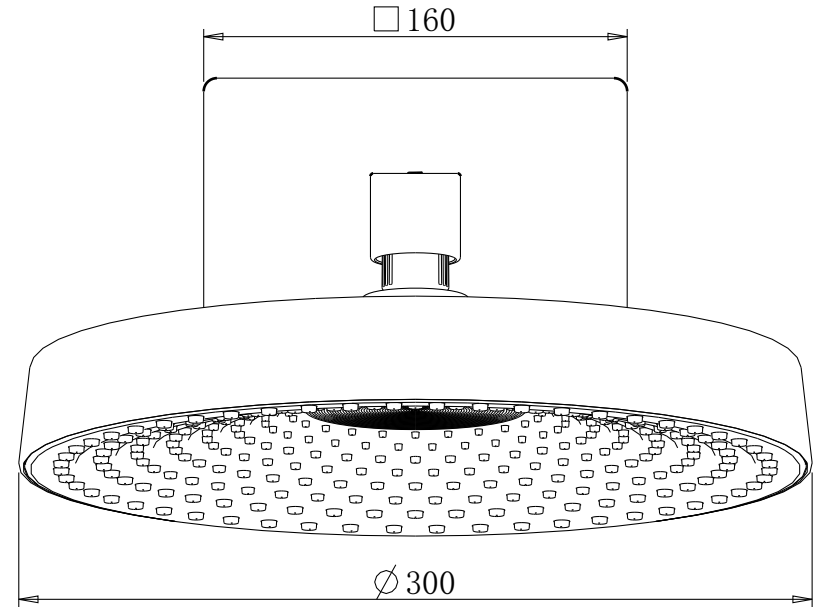

标记	版本号	更改内容	更改人	日期

自由公差	产品名称		淋浴花洒		
	长度	角度	产品型号	GR039出水臂组件	
< 120	±0.1	±0.5	零件名称	出水臂尺寸图	
120-250	±0.2		零件编号		
250-500	±0.5		图号	32F-00-02	材料
> 500	±1.0		模具编号		表面
设计	陈代群/2022.12.18		文件位置	E/龙头盘/2021新品/GR039	
审核			版本	C1.0	比例
批准			第三角度投影	比例	FIT
			单位	mm	图幅
			张		A4
			第		张共
			张		张