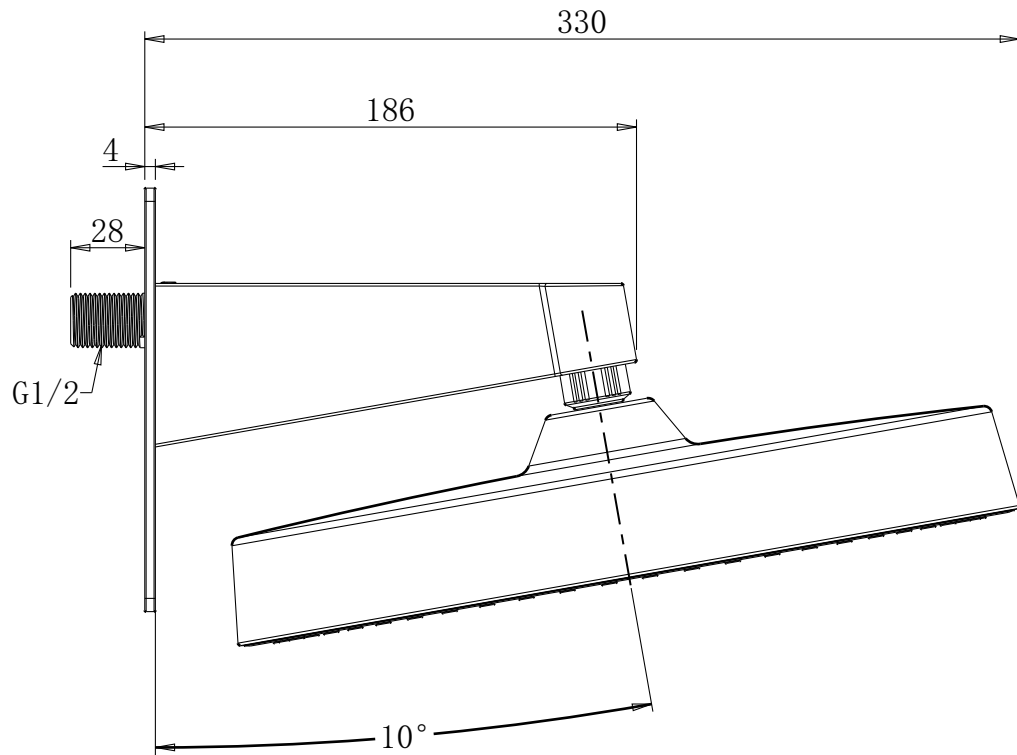

标记	版本号	更改内容	更改人	日期

自由公差	产品名称		淋浴花洒		
	长度	角度	产品型号	GR039出水臂组件	
< 120	±0.1	±0.5	零件名称	出水臂尺寸图	
120-250	±0.2		零件编号		
250-500	±0.5		图号	32F-00-02	材料
> 500	±1.0		模具编号		表面
设计	陈代群/2022.12.18		文件位置	E/龙头盘/2021新品/GR039	
审核			版本	C1.0	比例
批准			第三角度投影	比例	FIT
			单位	mm	图幅
			张		A4
			第		张共
			张		张