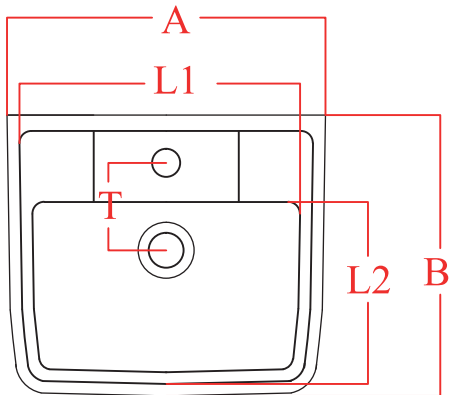

Ceilo_Over the Counter Basin

Dimensions	A	B	C	D	E	A50	F2	L1	L2	N	T
	400	350	165	170	n.a.	n.a.	n.a.	350	225	110	170 _{max.}

hindware

CATALOGUE NO: 10126

PRODUCT: Pedestal Wash Basin

SIZE: 40 cm X 35 cm X 16.5 cm