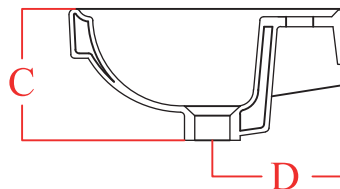

Ceilo_Over the Counter Basin

Dimensions	A	B	C	D	E	A50	F2	L1	L2	N	T
	400	350	165	170	n.a.	n.a.	n.a.	350	225	110	170 _{max.}

hindware

CATALOGUE NO: 10126

PRODUCT: Pedestal Wash Basin

SIZE: 40 cm X 35 cm X 16.5 cm