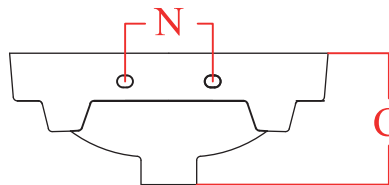

Ceilo_Over the Counter Basin

Dimensions	A	B	C	D	E	A50	F2	L1	L2	N	T
	400	350	165	170	n.a.	n.a.	n.a.	350	225	110	170 _{max.}

hindware

CATALOGUE NO: 10126

PRODUCT: Pedestal Wash Basin

SIZE: 40 cm X 35 cm X 16.5 cm