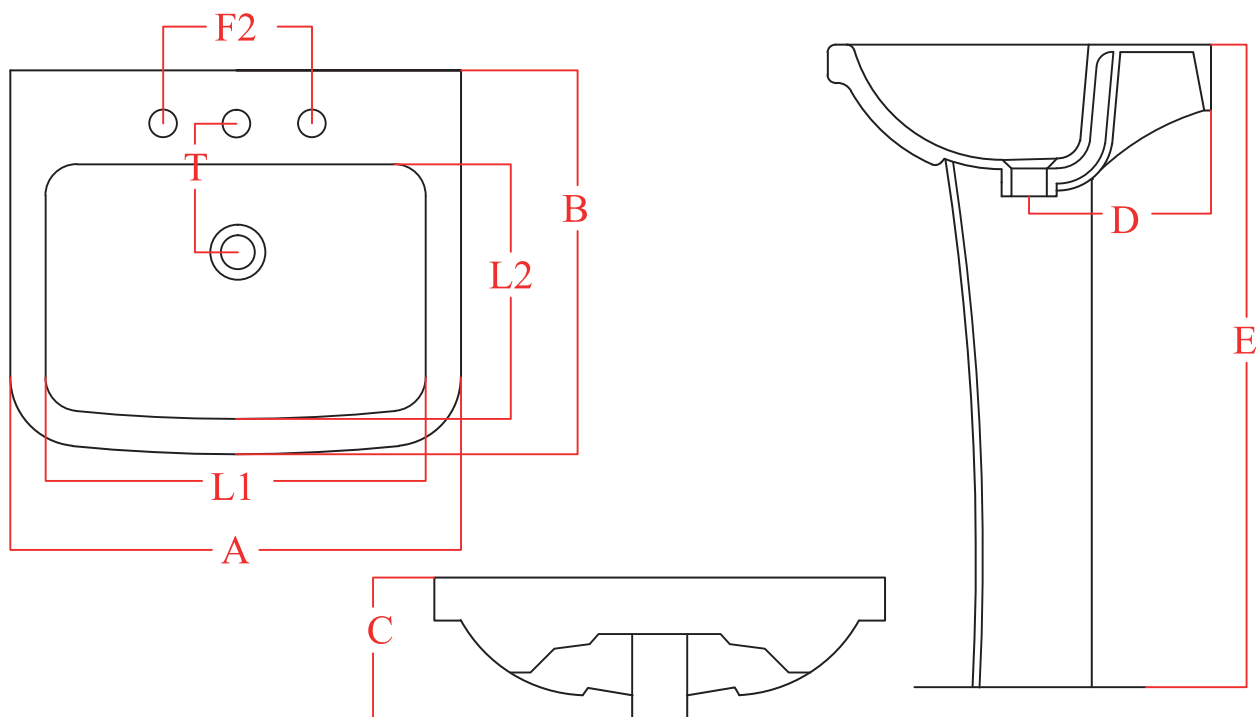

Pure_Over the Counter Basin

Dimensions	A	B	C	D	E	A50	F2	L1	L2	N	T
	500	400	185	180	820	n.a.	200	420	255	n.a.	170 _{max.}

hindware

CATALOGUE NO: 10127

PRODUCT: Pedestal Wash Basin

SIZE: 50 cm X 40 cm X 18.5 cm