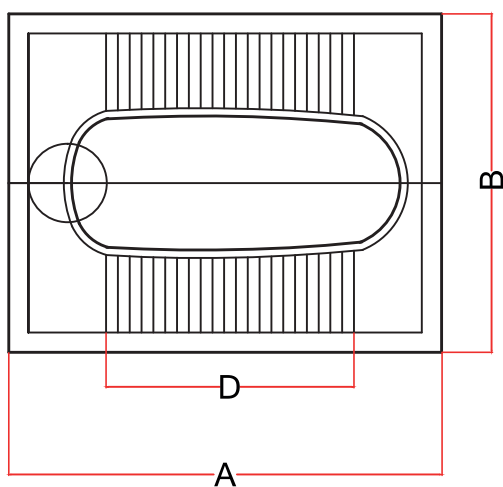

Orissa Pan Popular Neo

Dimensions	A	B	C	D	E	F	G	H	I	WD	C1
	510	410	250	275	50	25	100	80	50	n.a.	n/a

hindware

CATALOGUE NO: 20141

PRODUCT: Squatting Pan

SIZE: 51 cm X 41 cm X 25 cm