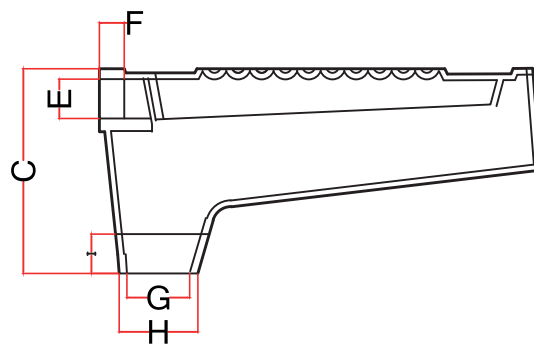

Orissa Pan Popular Neo

Dimensions	A	B	C	D	E	F	G	H	I	WD	C1
	510	410	250	275	50	25	100	80	50	n.a.	n/a

hindware

CATALOGUE NO: 20141

PRODUCT: Squatting Pan

SIZE: 51 cm X 41 cm X 25 cm