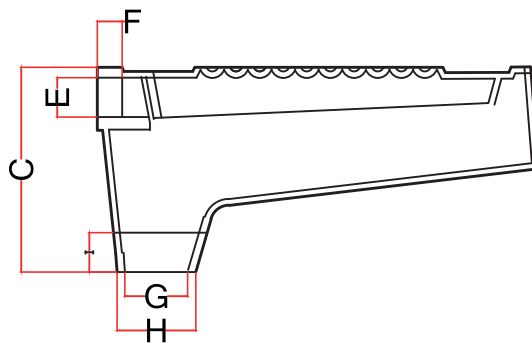

Orissa Pan Comfort Neo

Dimensions	A	B	C	D	E	F	G	H	I	WD	C1
	580	440	250	275	50	25	100	80	50	n.a.	n/a

hindware	
CATALOGUE NO:	20143
PRODUCT:	Squatting Pan
SIZE:	58 cm X 44 cm X 25 cm