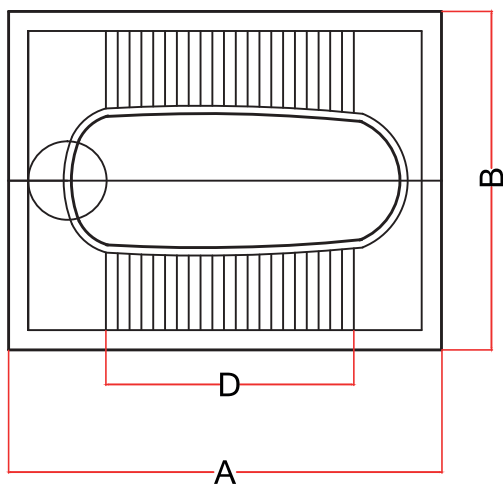

Orissa Pan Comfort Neo

Dimensions	A	B	C	D	E	F	G	H	I	WD	C1
	580	440	250	275	50	25	100	80	50	n.a.	n/a

hindware	
CATALOGUE NO:	20143
PRODUCT:	Squatting Pan
SIZE:	58 cm X 44 cm X 25 cm