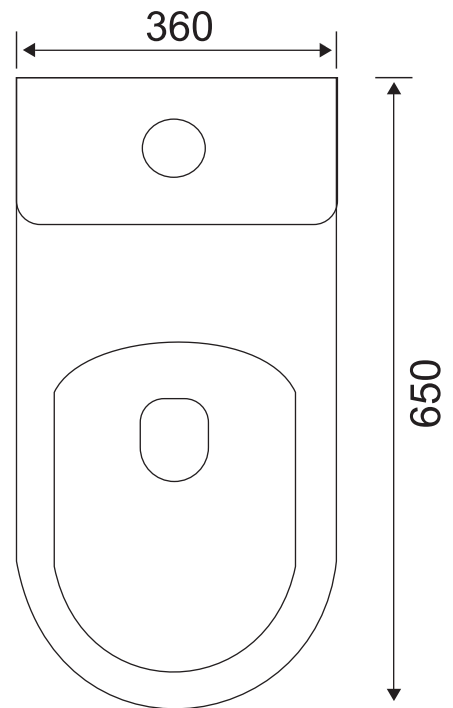

Classik_EWC_1PC

hindware

CATALOGUE NO: 20144

PRODUCT: EWC One Piece Classik

SIZE: 65 cm X 36 cm X 74.5 cm