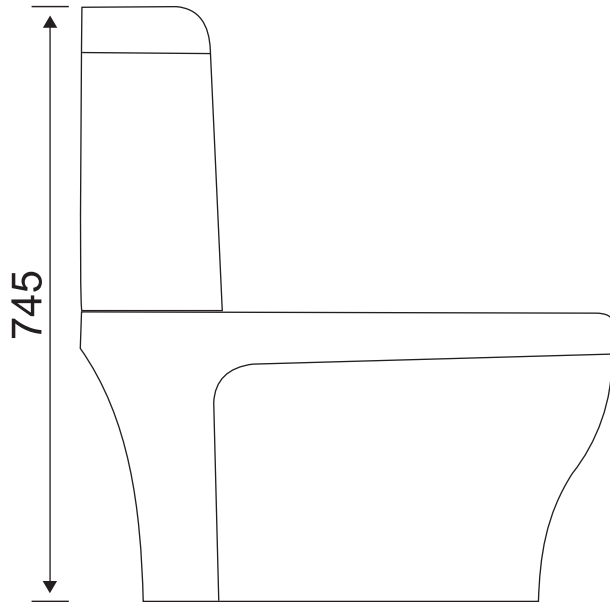

Classik_EWC_1PC

hindware

CATALOGUE NO: 20144

PRODUCT: EWC One Piece Classik

SIZE: 65 cm X 36 cm X 74.5 cm