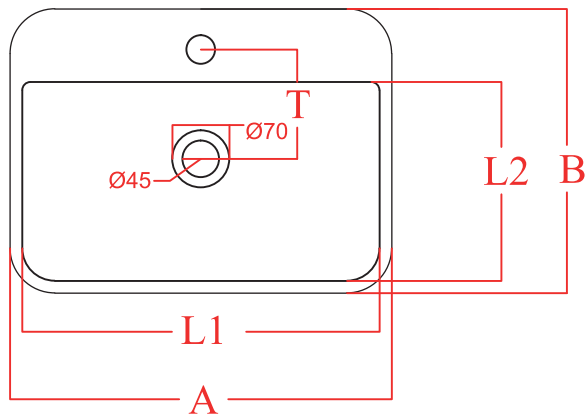

Charm_Over the Counter Basin

Dimensions	A	B	C	D	E	A50	F2	L1	L2	N	T
	470	360	130	185	n.a.	n.a.	n.a.	440	245	n.a.	170 _{max.}

hardware *italian*
collection

CATALOGUE NO: 91239

PRODUCT: Over The Counter Basin

SIZE: 47 cm X 36 cm X 13 cm