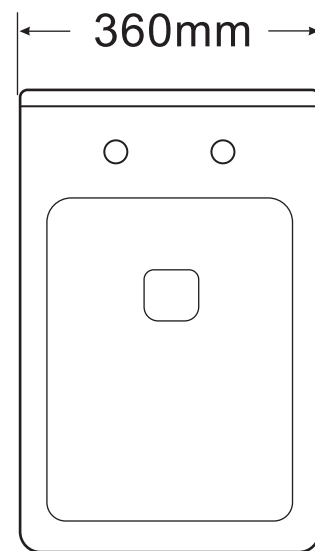

# Margo S\_EWC\_WM

hardware <i>italian</i> collection
CATALOGUE NO: 92600
PRODUCT: EWC WM Margo S
SIZE: 48 cm X 36 cm X 30 cm