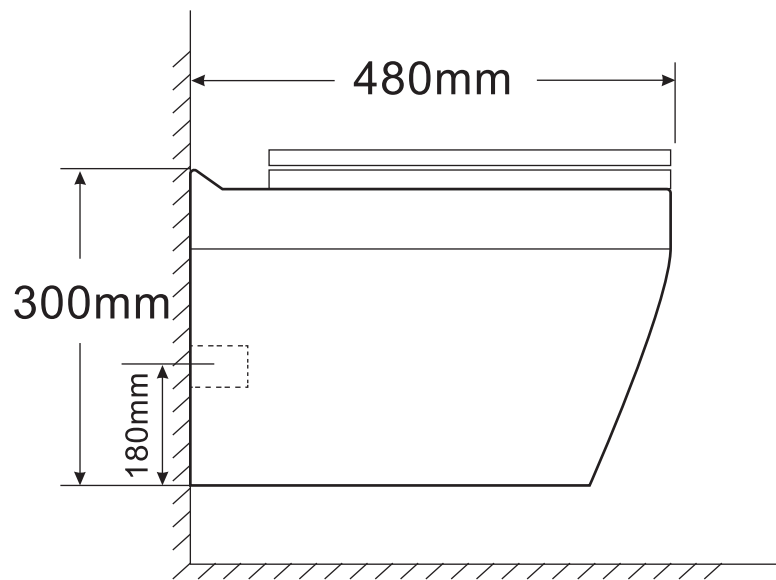

# Margo S\_EWC\_WM

hardware <i>italian</i> collection
CATALOGUE NO: 92600
PRODUCT: EWC WM Margo S
SIZE: 48 cm X 36 cm X 30 cm