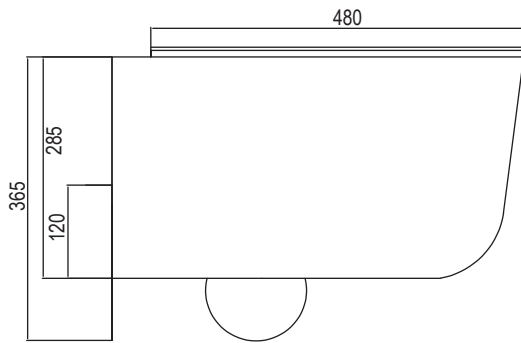

Ascent_EWC_WM

hindware <i>italian</i> collection
CATALOGUE NO: 92621
PRODUCT: EWC WM Ascent
SIZE: 530 mm X 365 mm X 365 mm