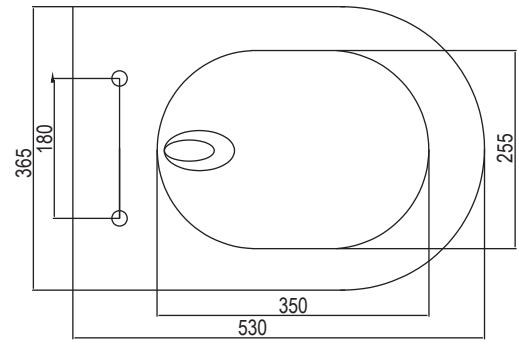

Ascent_EWC_WM

hindware <i>italian</i> collection
CATALOGUE NO: 92621
PRODUCT: EWC WM Ascent
SIZE: 530 mm X 365 mm X 365 mm