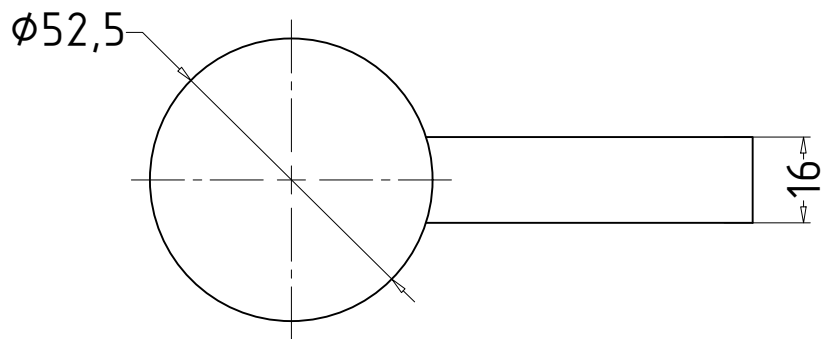

ASPIRO : KNOB

SL DIVERTOR  
NORMAL PLATE