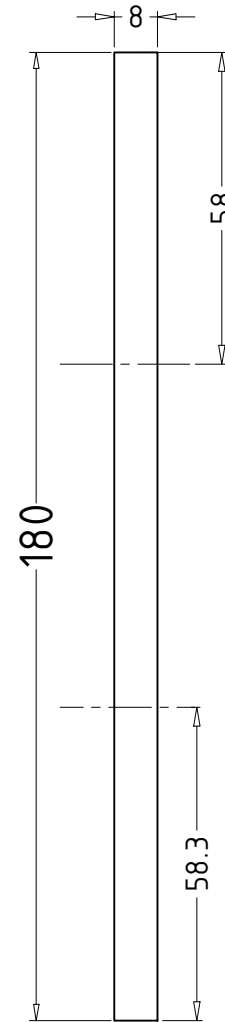

ASPIRO : KNOB

SL DIVERTOR  
NORMAL PLATE