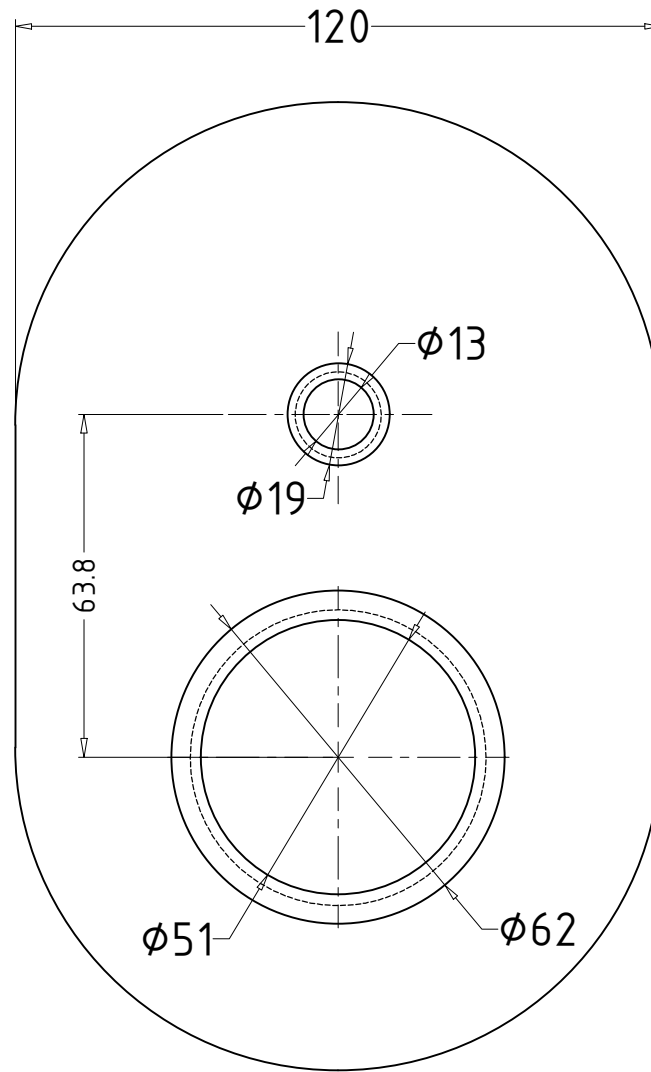

ASPIRO : KNOB

SL DIVERTOR  
NORMAL PLATE