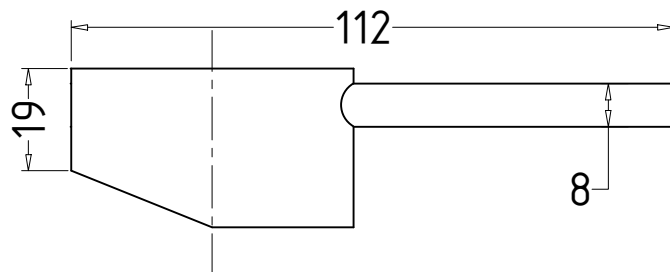

ASPIRO : KNOB

SL DIVERTOR  
NORMAL PLATE